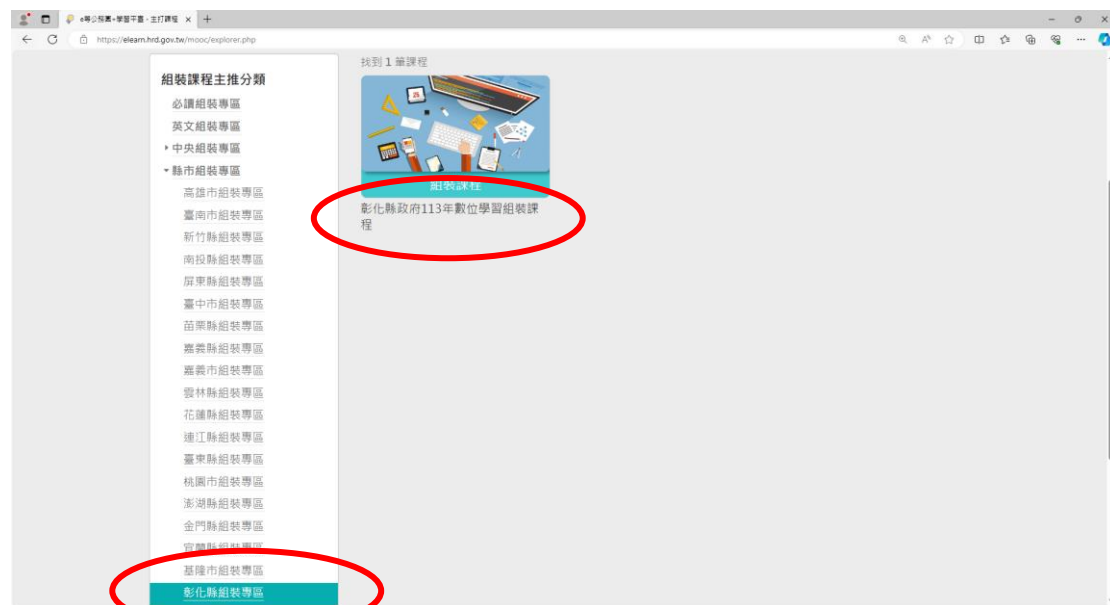

「e 等公務園+學習平臺」組裝課程專區位置

一、至「e 等公務園+學習平臺」<https://elearn.hrd.gov.tw/>點選登入

二、將網頁下拉到中段 (如下圖), 點選「組裝課程」

三、點選縣市組裝專區

四、選擇彰化縣組裝專區 → 「彰化縣政府 113 年數位學習組裝課程」

「e等公務園+學習平臺」客服專線：02-6608-0898

(服務時間：週一至週五 上午 09:00~12:00 下午 14:00~17:00)