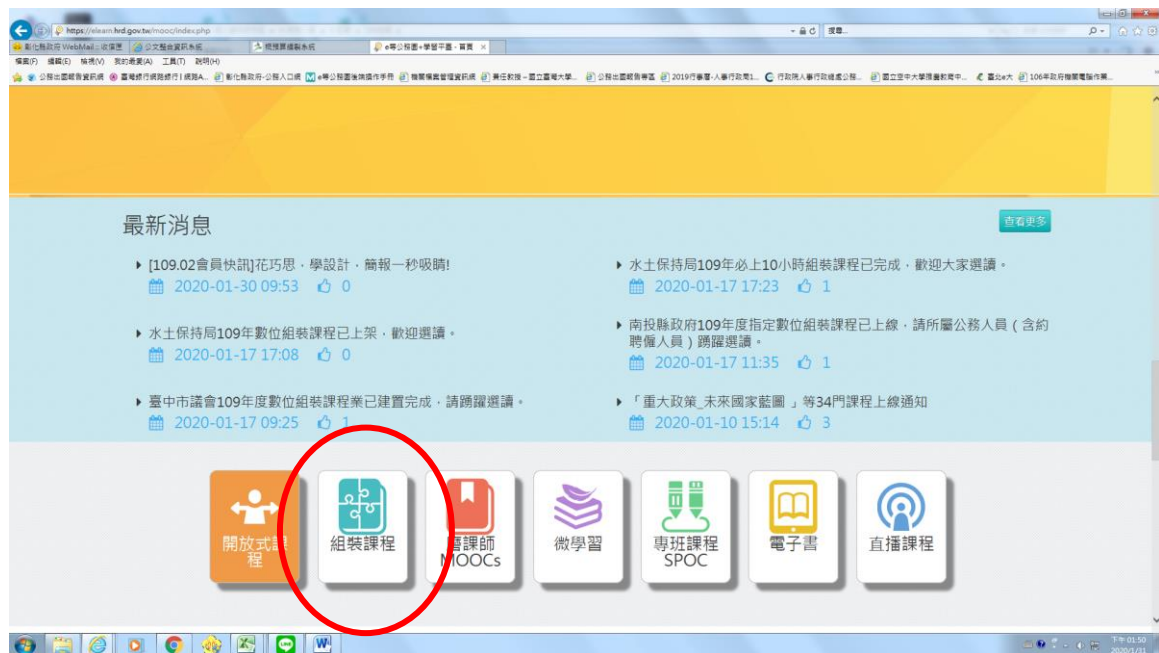

「e 等公務園+學習平臺」組裝課程專區位置

一、至「e 等公務園+學習平臺」<https://elearn.hrd.gov.tw/>點選登入

二、將網頁下拉到中段 (如下圖), 點選「組裝課程」

三、點選縣市組裝專區

四、選擇彰化縣組裝專區 → 「彰化縣政府 113 年數位學習組裝課程」

「e等公務園+學習平臺」客服專線：02-6608-0898

(服務時間：週一至週五 上午 09:00~12:00 下午 14:00~17:00)