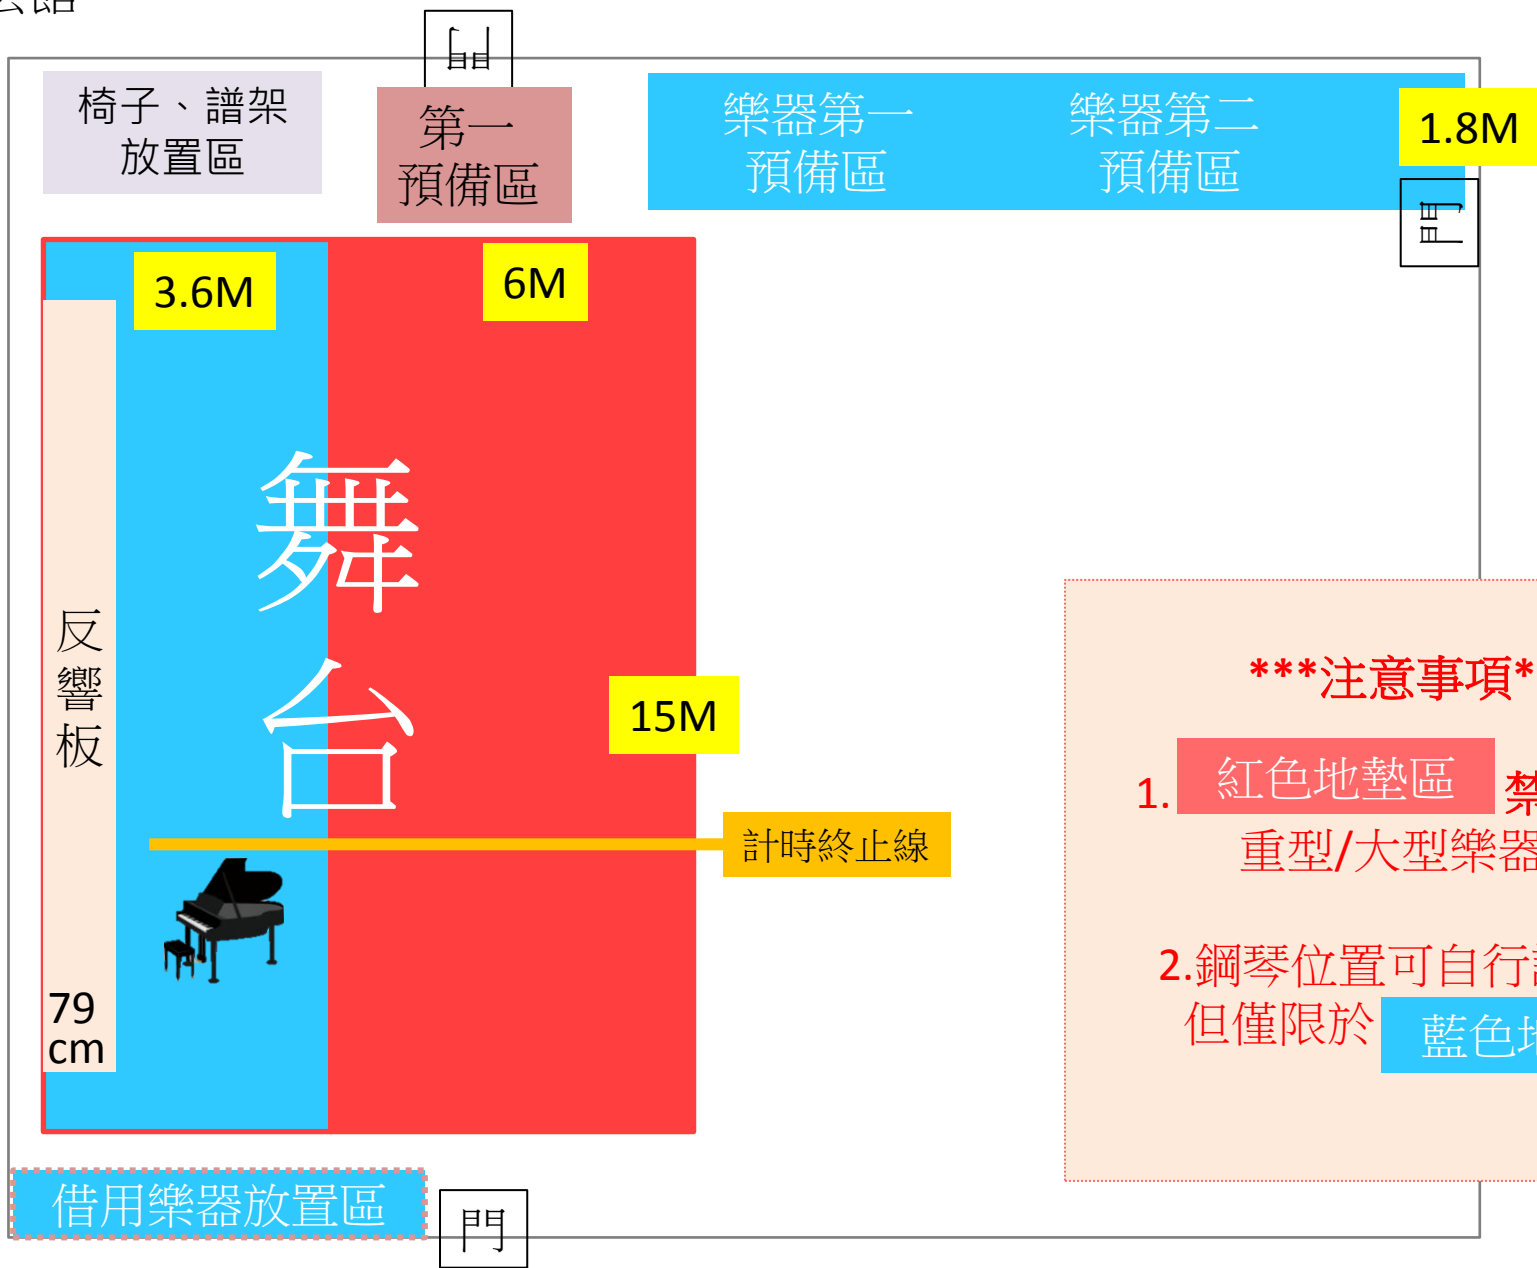

3.青芸館

青芸館

學校側門

樂器車
接應處

*****注意事項*****

1. **紅色地墊區** 禁止放置
重型/大型樂器！
2. 鋼琴位置可自行調整，
但僅限於 **藍色地墊區** ！