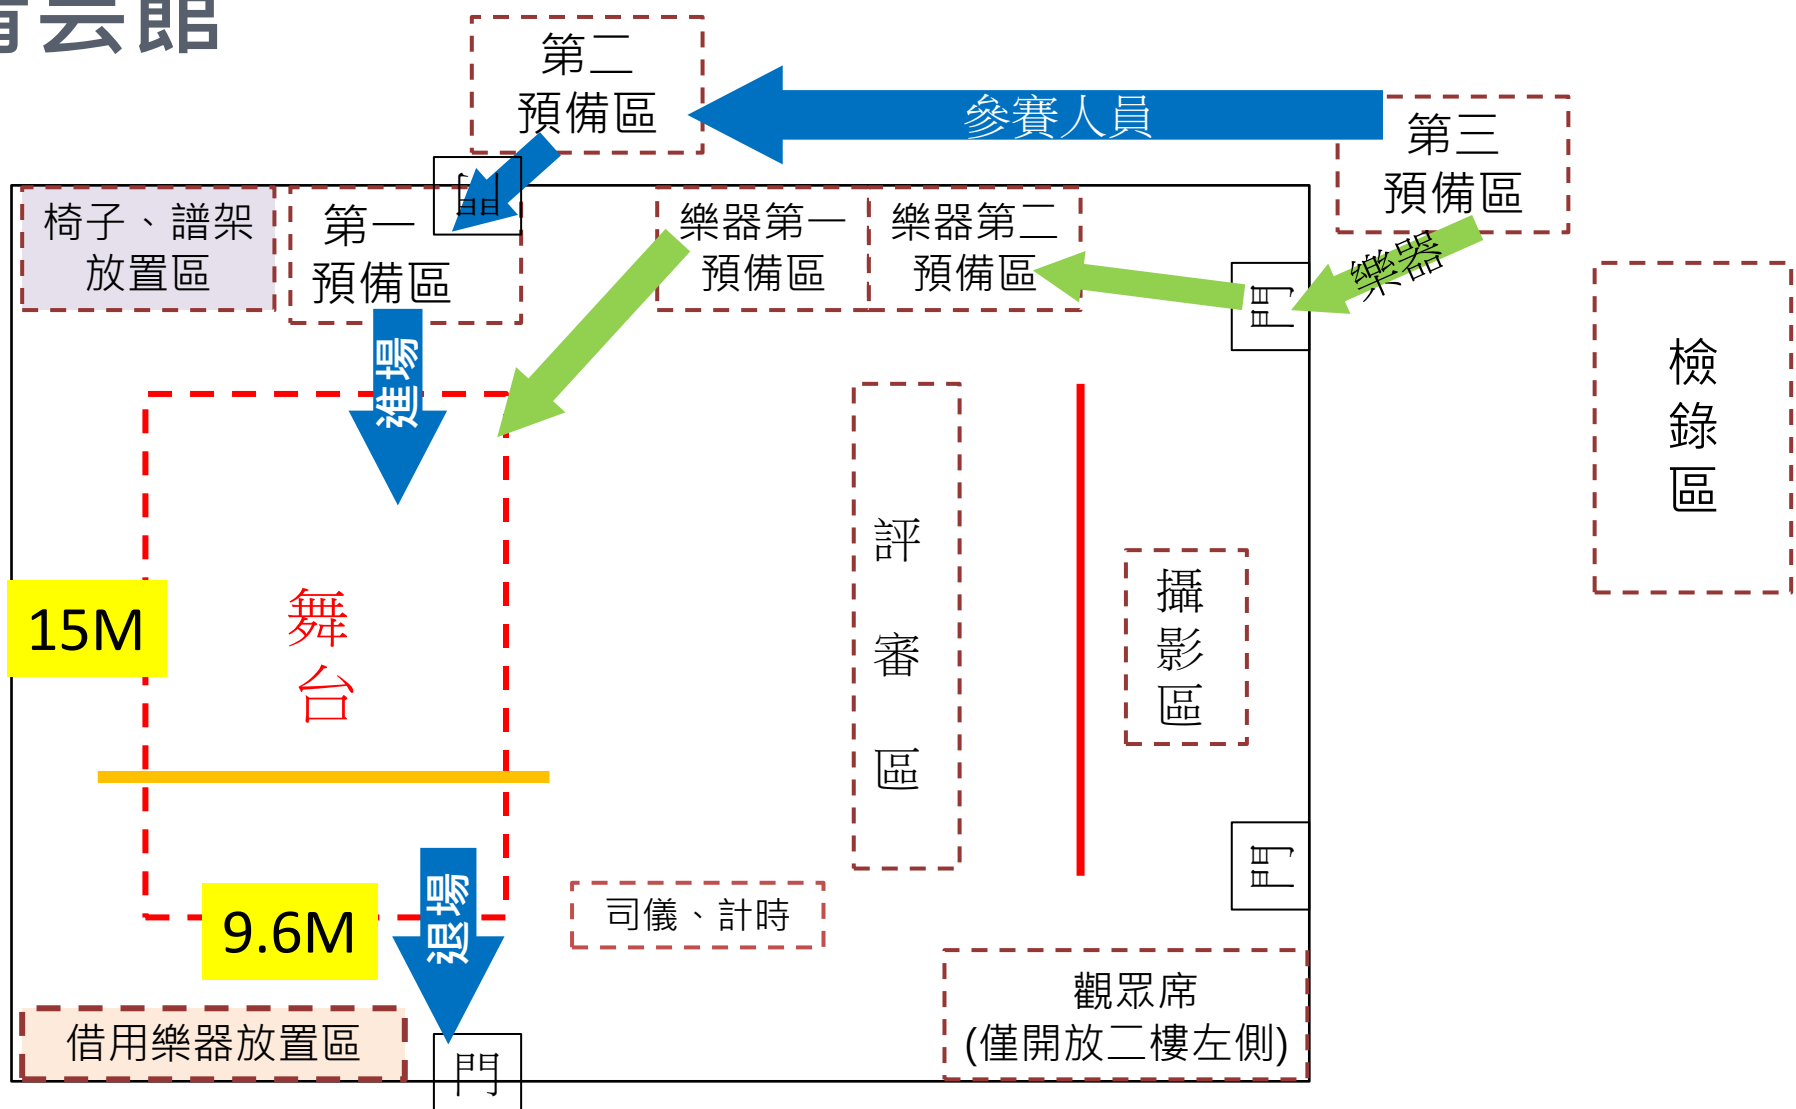

3.青芸館

青芸館

學校側門

樂器車
接應處

*****注意事項*****

1. **紅色地墊區** 禁止放置
重型/大型樂器！
2. 鋼琴位置可自行調整，
但僅限於 **藍色地墊區** ！