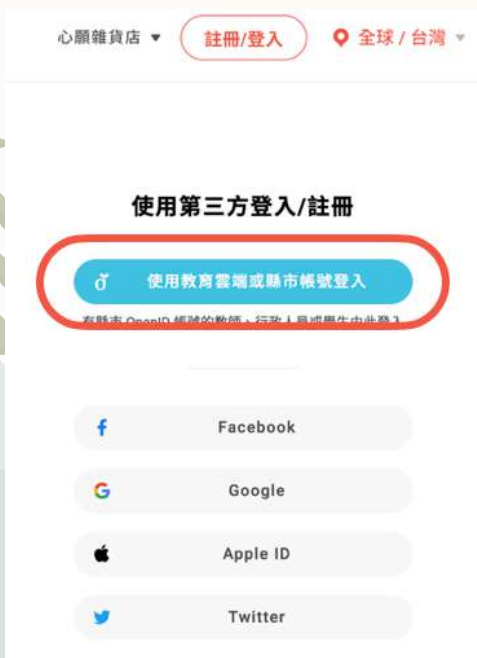

珍珠奶茶專賣店
地形材料

x3

x5

旋轉木馬
地形材料

x3

x5

瞭望台
地形材料

每天獎勵不一樣！集好集滿！
下一頁教你如何加入探險隊拿獎勵

怎麼進入縣市專屬世界？

STEP 1

使用「第三方登入」

STEP 2

用「教育雲端帳號」
或「縣市帳號」登入平台

STEP 3

確認課程世界是
「彰化縣_PaGamO素養學習」
再點選進入遊戲

分享給還沒有加入縣市專屬世界的同學、老師，一起登入吧！