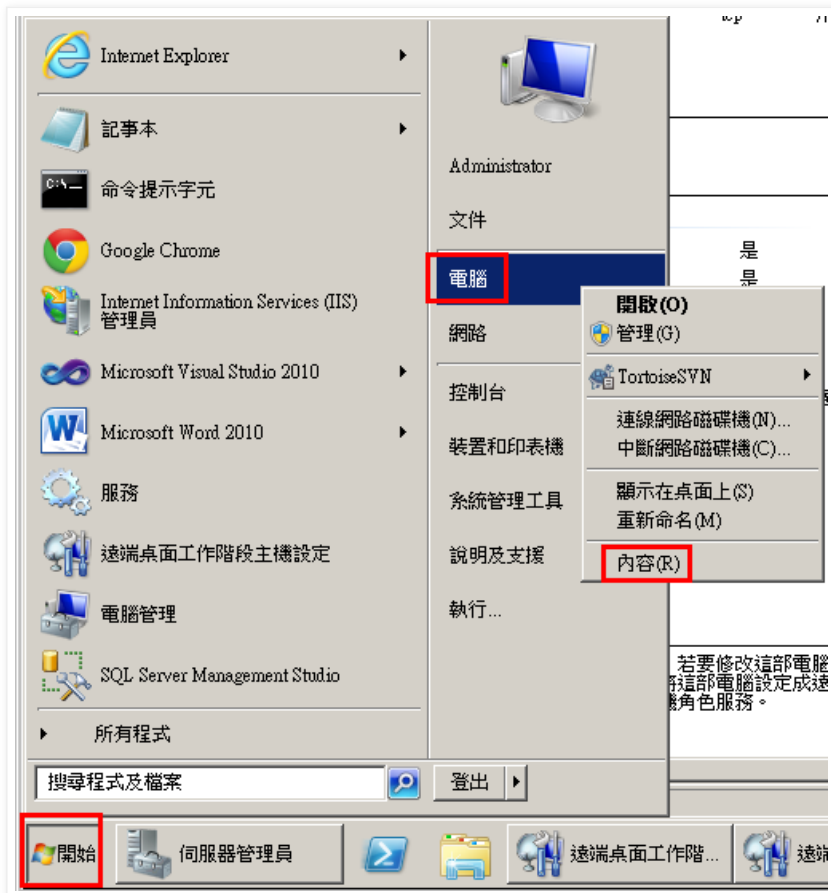

[研究] Windows 2008 R2 開放遠端桌面

[研究] Windows 2008 R2 開放遠端桌面

(1) Windows 2008 R2 開放遠端桌面

若要修改這部電腦
於這部電腦設定成遠
端角色服務。

上面步驟可以讓 administrator 從遠端使用遠端桌面連線，但是一次只能有一個人使用 administrator 帳號遠端登入。

(2) 讓多人都用 administrator 帳號遠端登入