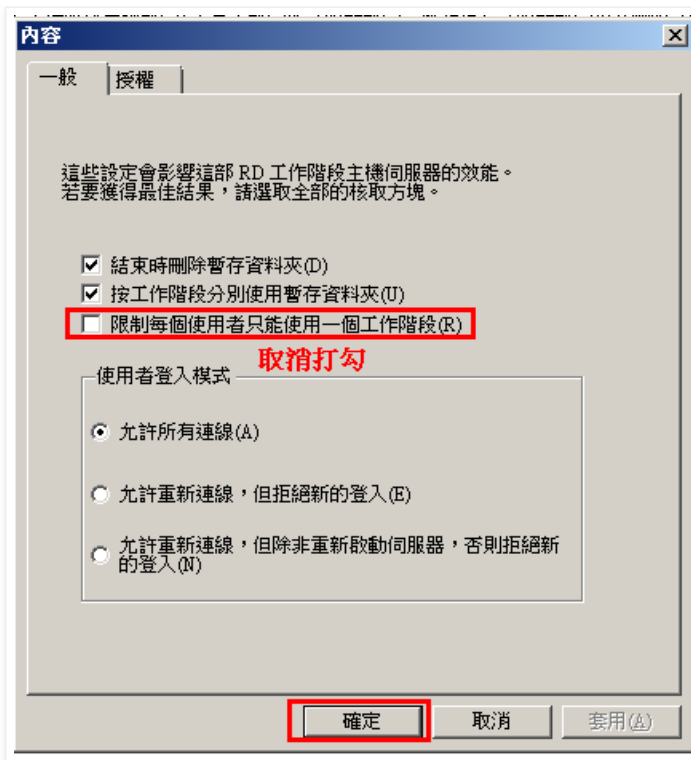

[研究] Windows 2008 R2 開放遠端桌面

[研究] Windows 2008 R2 開放遠端桌面

(1) Windows 2008 R2 開放遠端桌面

若要修改這部電腦
於這部電腦設定成遠
端角色服務。

上面步驟可以讓 administrator 從遠端使用遠端桌面連線，但是一次只能有一個人使用 administrator 帳號遠端登入。

(2) 讓多人都用 administrator 帳號遠端登入