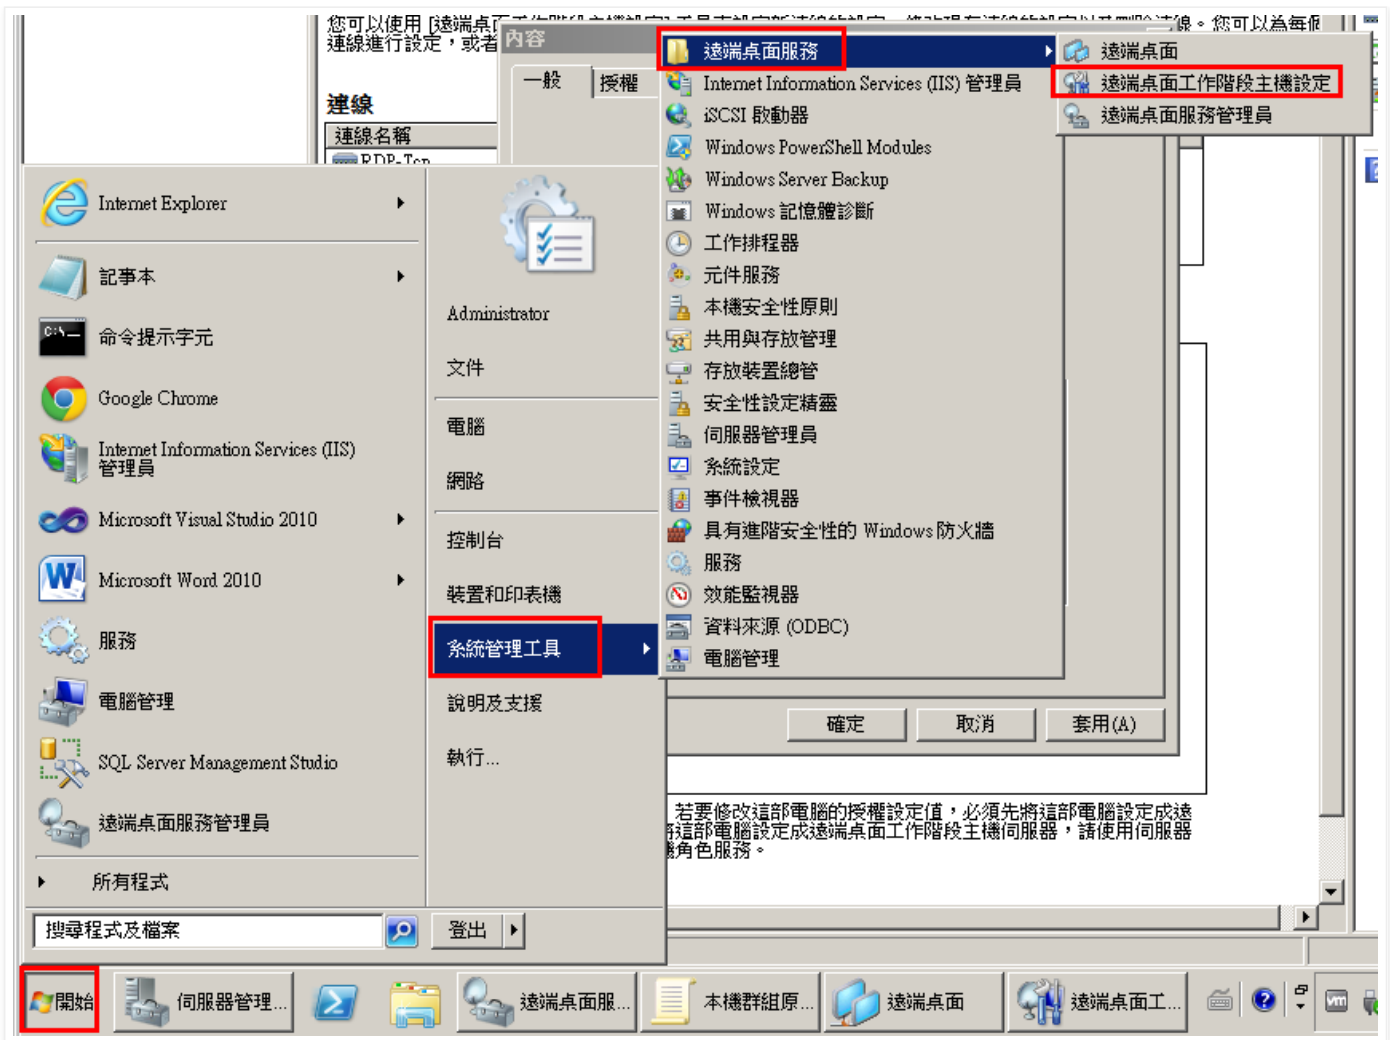

[研究] Windows 2008 R2 開放遠端桌面

[研究] Windows 2008 R2 開放遠端桌面

(1) Windows 2008 R2 開放遠端桌面

若要修改這部電腦
於這部電腦設定成遠
端角色服務。

上面步驟可以讓 administrator 從遠端使用遠端桌面連線，但是一次只能有一個人使用 administrator 帳號遠端登入。

(2) 讓多人都用 administrator 帳號遠端登入