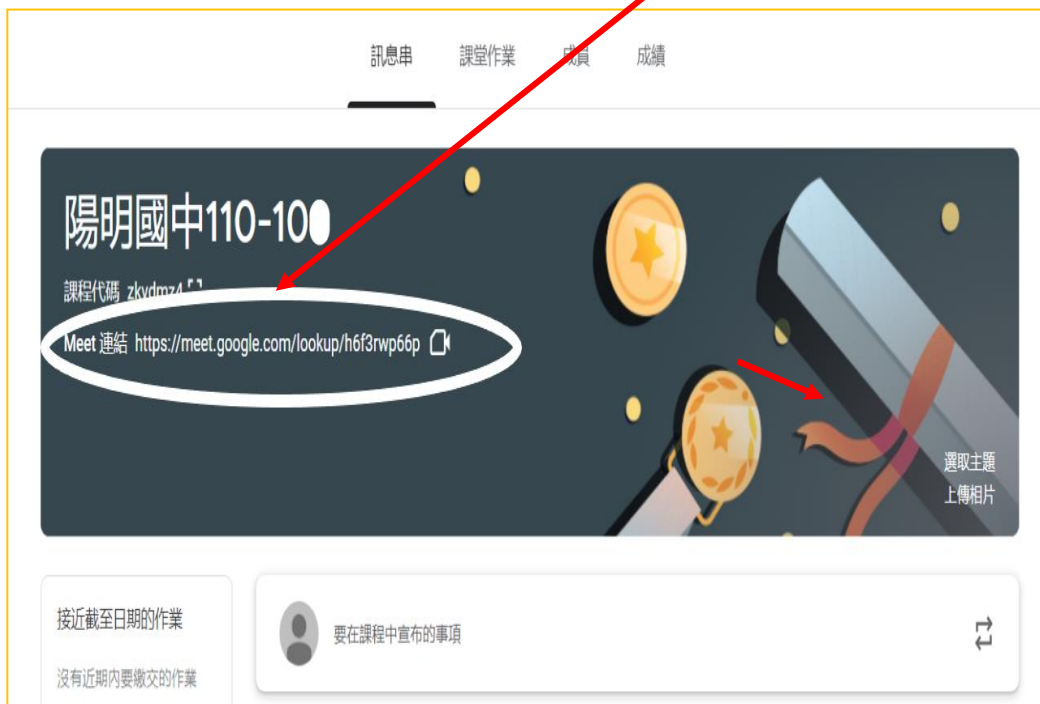

您的GSuite為 @chc.edu.tw
您的校務系統(OpenID)帳號為
您的教育雲帳號為
一起來探索這些服務吧!

雲端硬碟 電子郵件 Meet 線上教室 簡報

Google Classroom

待辦事項 待批閱 日曆

陽明110-70

陽明國中-110學年度-1

【Meet】視訊連結操作說明

登入 Google Classroom 線上教室首頁，點選【Meet 連結】。