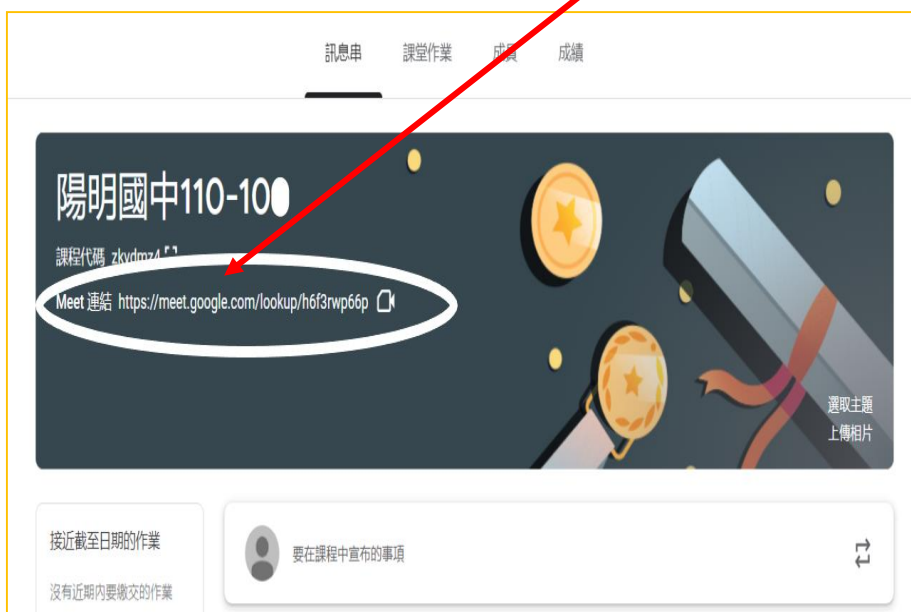

帳號：7
年 班 號

例如：一年1班1號，則輸入 70101

密碼： - -

西元出生年 減號 出生月 減號 出生日

例如：民國 97 年 9 月 29 日出生，則輸入 2008-09-29

二、加入班級線上教室：若導師已建立班級，並已邀請學生加入，頁面上即可見該班。

【Meet】視訊連結操作說明

登入 Google Classroom 線上教室首頁，點選【Meet 連結】。