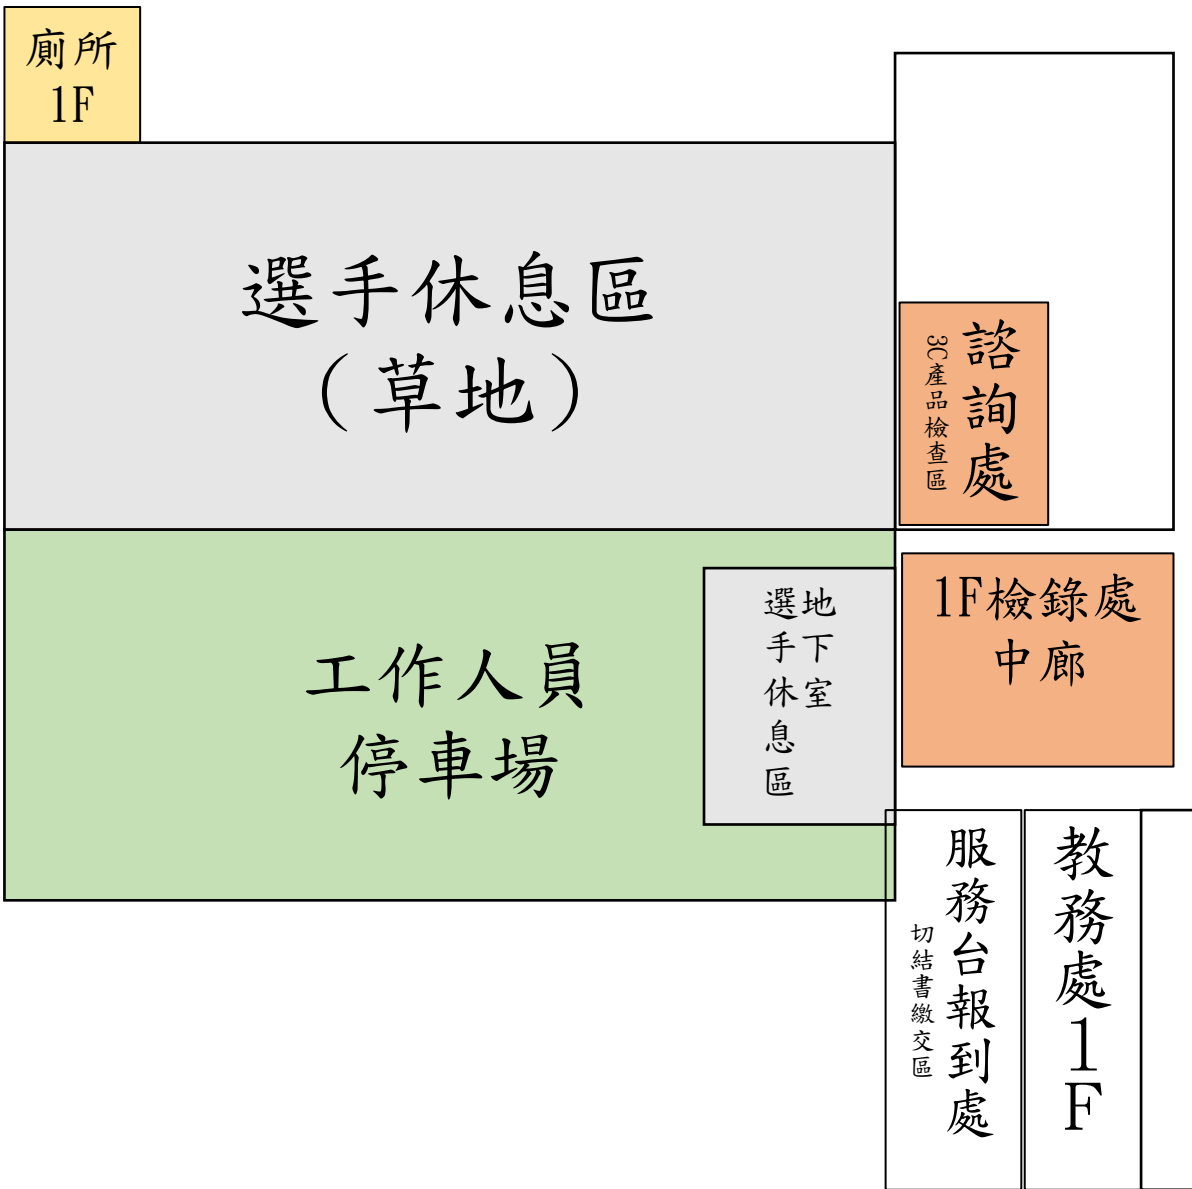

操場

廁所  
1F

選手休息區  
(草地)

諮詢處  
30產品檢查區

游泳館三樓

2F彰藝中休息區

檢錄處

廁所  
1F

工作人員  
停車場

選地  
地下室  
休息區

1F服務台  
(報到處)  
中廊  
切結書繳交區

教務處  
1F

評審委員  
停車場

大門

特教  
中心  
1樓  
休息區

建國東路

北側門

彰化縣110年第61屆中小學科學展覽會場平面圖(室外)

操場

大門

游泳館三樓

廁所 1F

評審委員  
停車場

特教中心1樓  
工作人員休息區

建國東路

北側門

彰化縣110年第61屆中小學科學展覽會場平面圖(室外雨天備案)