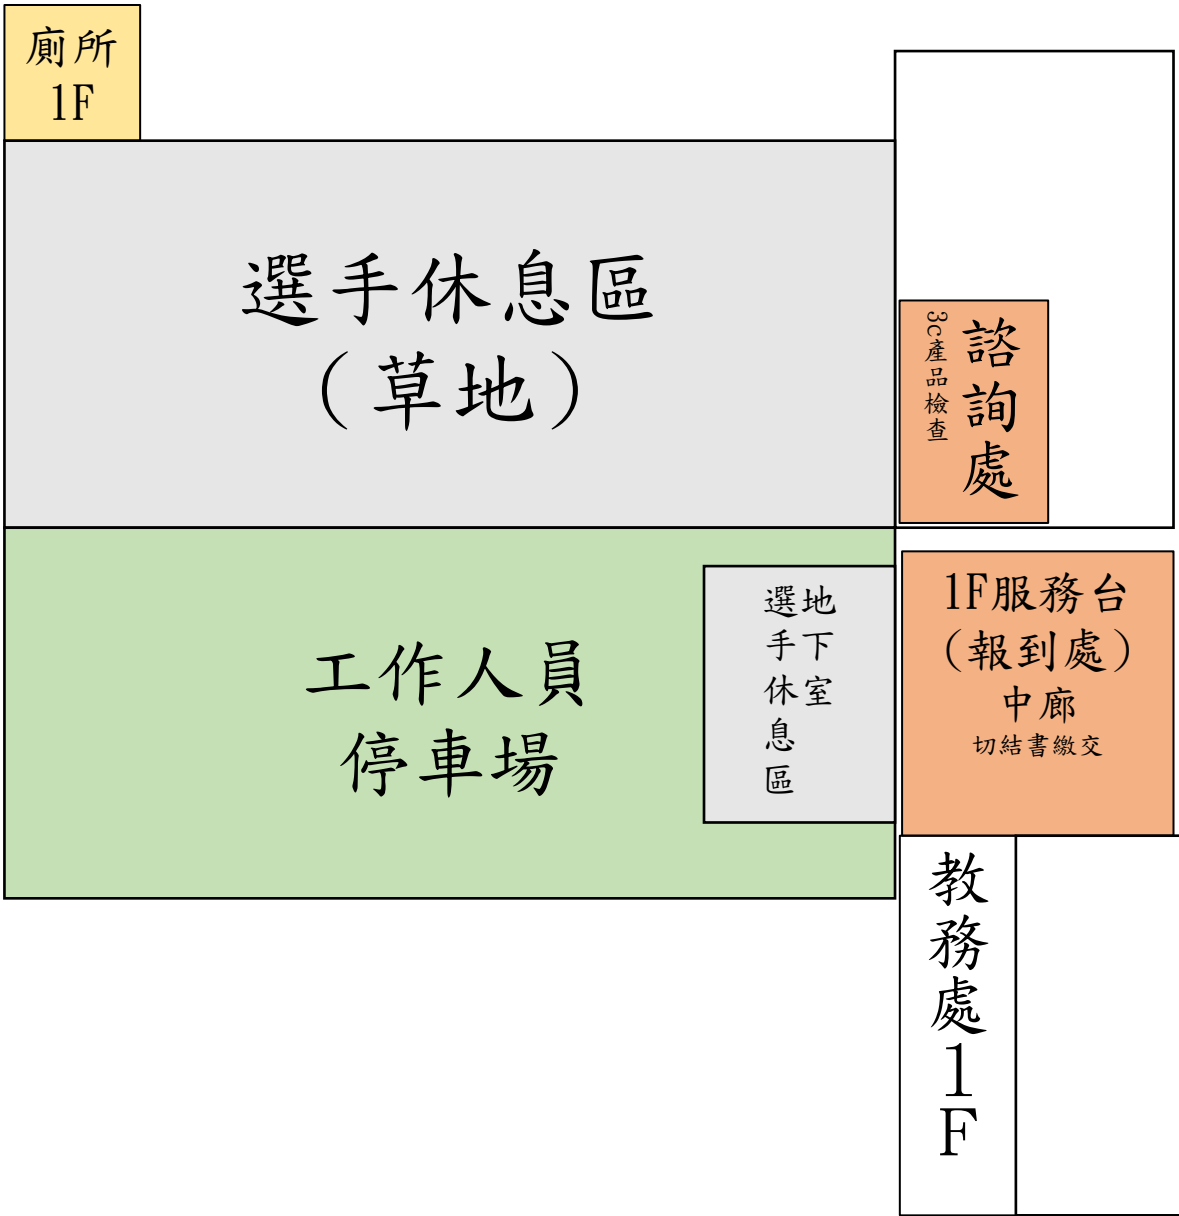

操場

大門

游泳館三樓

2F彰藝中休息區

廁所 1F

檢錄處

評審委員  
停車場

特教中心  
1樓  
休息區

建國東路

北側門

彰化縣110年第61屆中小學科學展覽會場平面圖(室外)