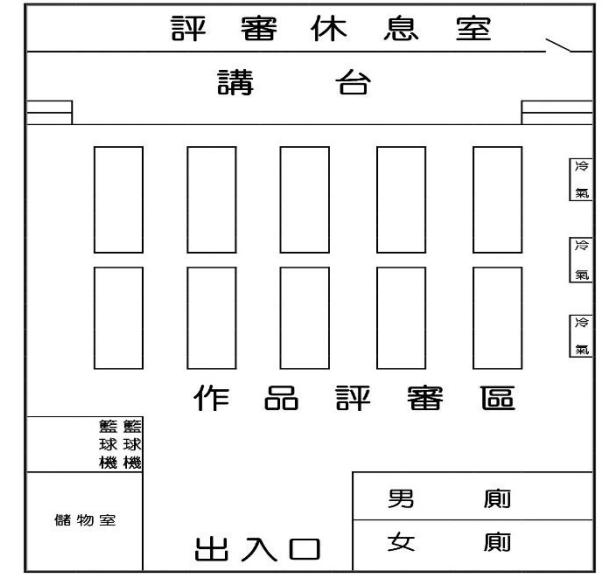

操場

大門

游泳館三樓

2F彰藝中休息區

廁所 1F

檢錄處

評審委員  
停車場

特教中心  
1樓  
休息區

建國東路

北側門

彰化縣110年第61屆中小學科學展覽會場平面圖(室外)