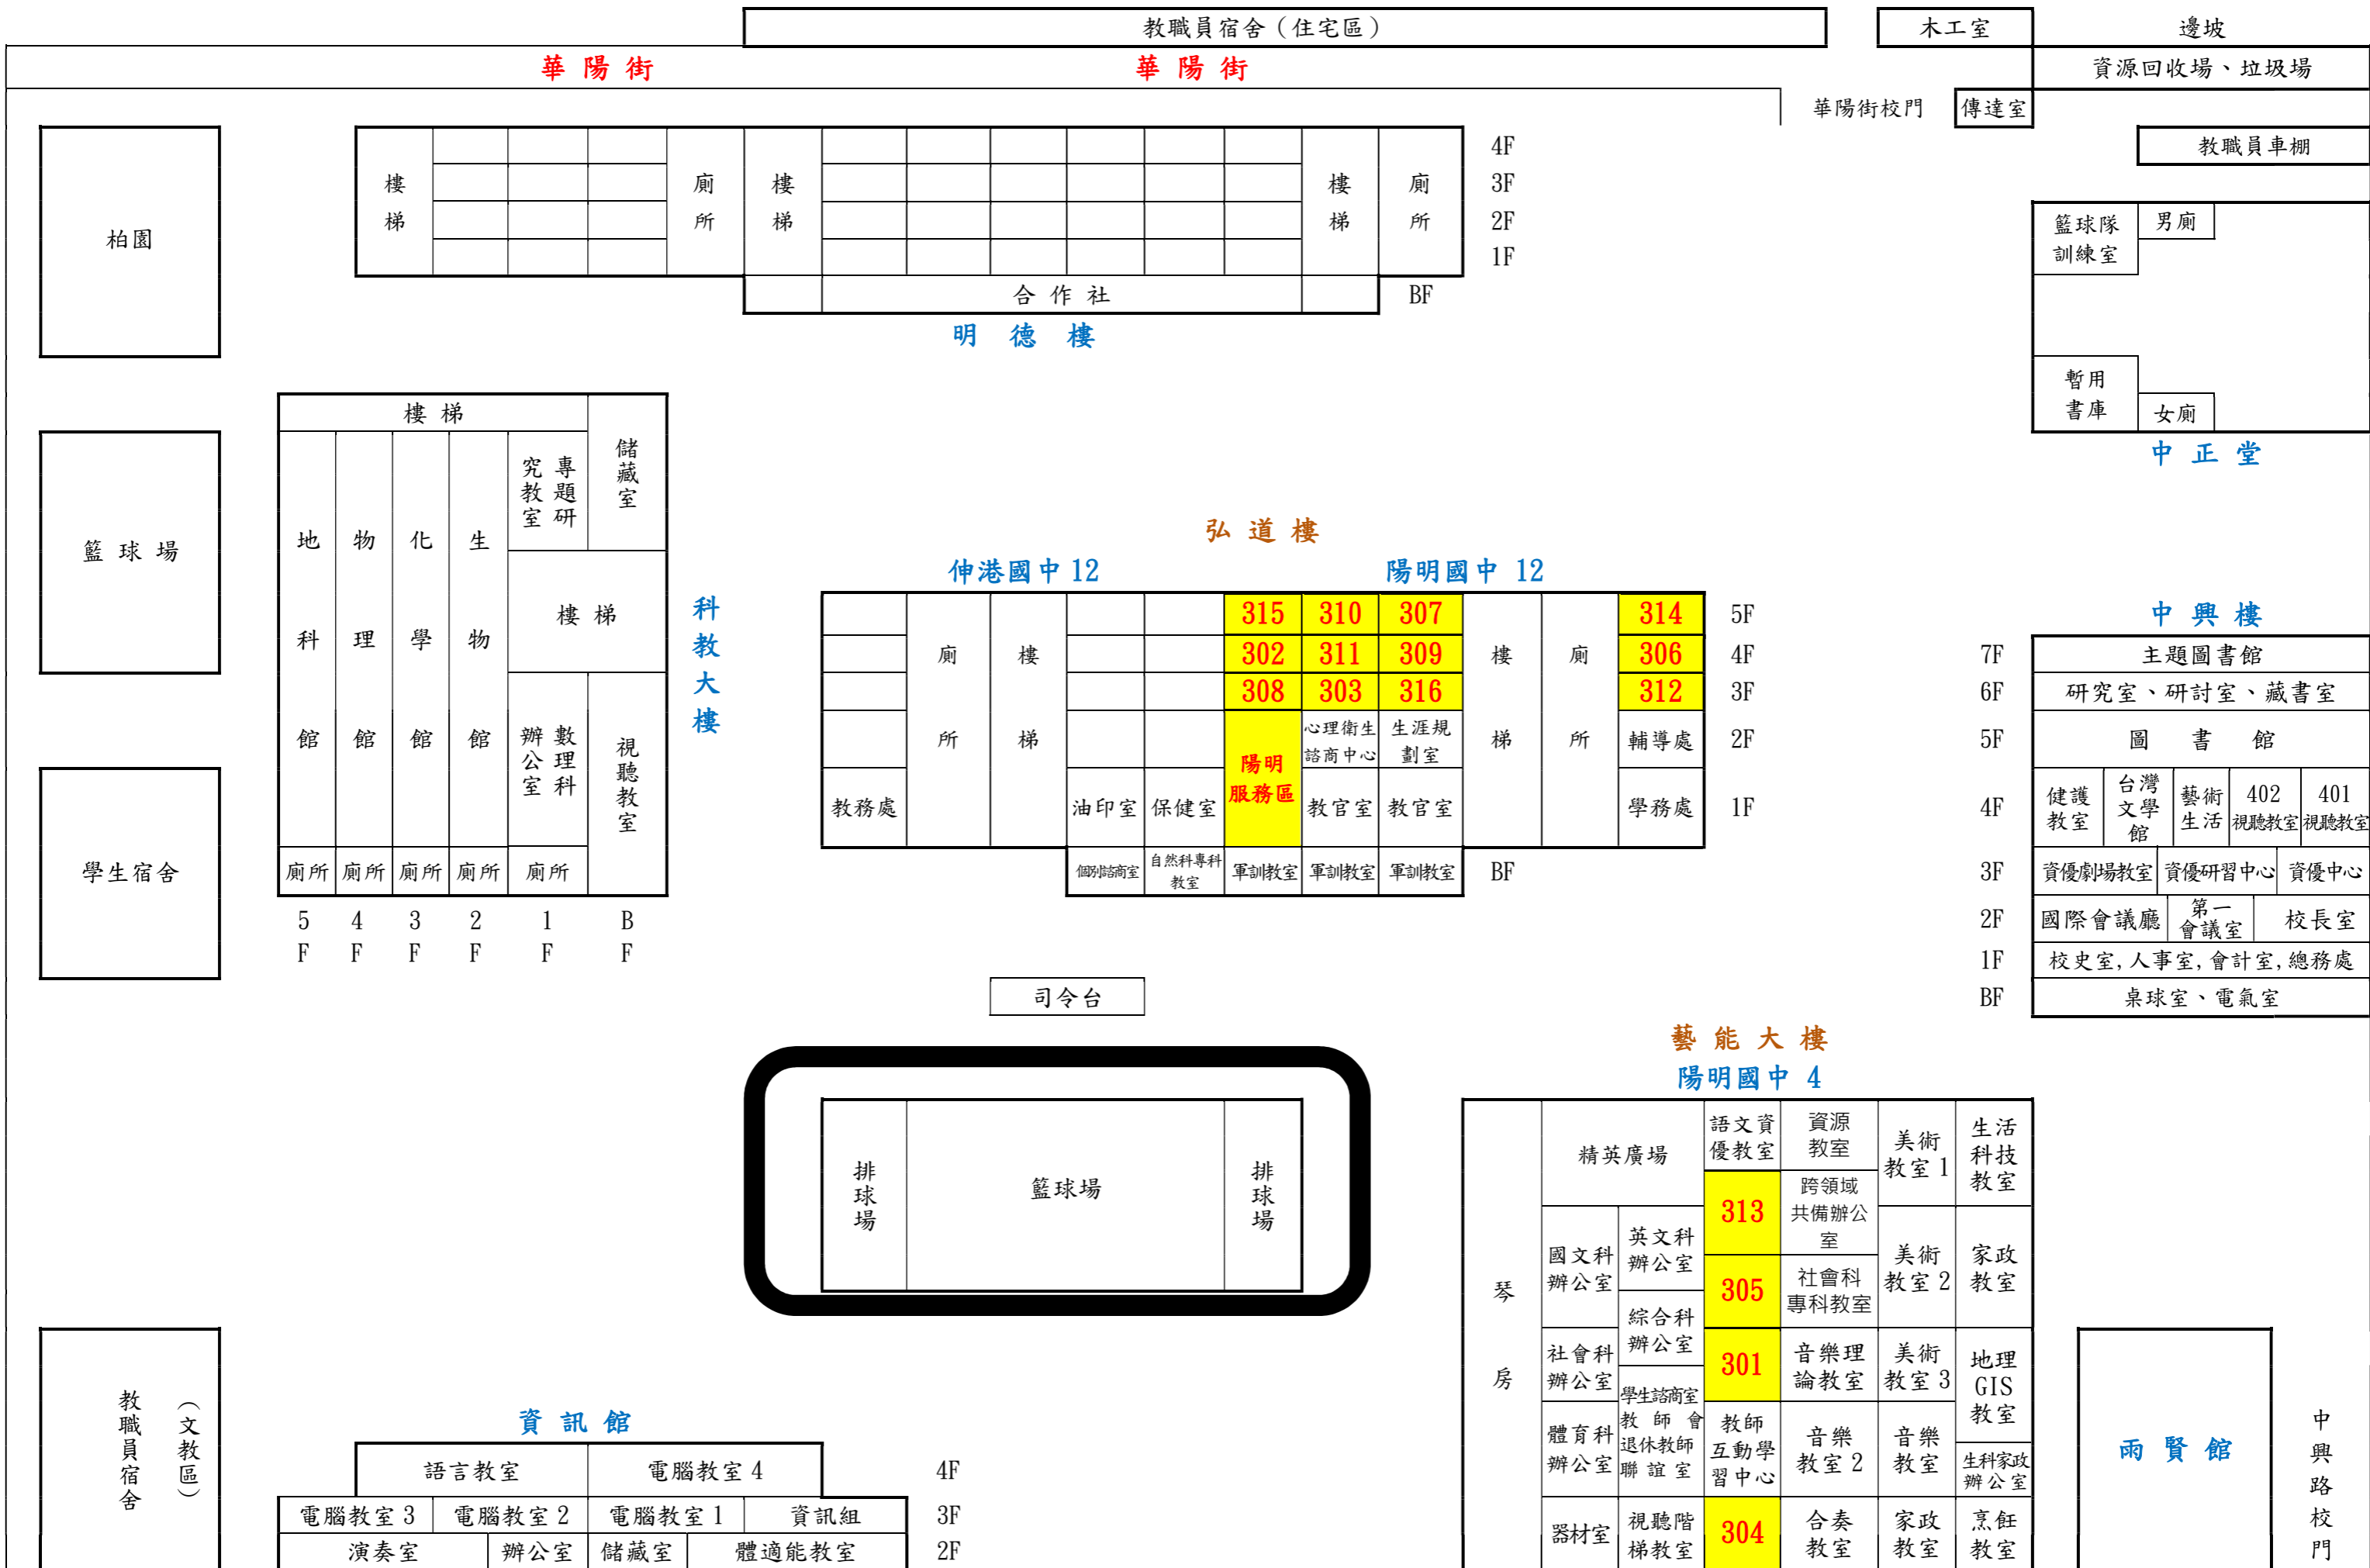

國立彰化高級中學 108 學年度教育會考考場休息區 - 陽明國中

教職員宿舍 (住宅區)

木工室

邊坡

華陽街

華陽街

華陽街校門

傳達室

資源回收場、垃圾場

教職員車棚

樓梯				廁所	樓梯					樓梯	廁所

4F
3F
2F
1F

合作社

BF

明德樓

籃球隊訓練室	男廁
--------	----

暫用書庫	女廁
------	----

中正堂

樓梯					儲藏室
地 科 館	物 理 館	化 學 館	生 物 館	究專 教題 室研	
				樓梯	
辦 公 室	數 理 科	視聽教室		科教大樓	
				廁所	廁所

5F
4F
3F
2F
1F
B
F

弘道樓

伸港國中 12

陽明國中 12

教務處	廁所	樓梯			315	310	307	樓梯	廁所	314	5F
					302	311	309			306	4F
					308	303	316			312	3F
			油印室	保健室	陽明服務區	心理衛生 諮商中心	生涯規 劃室			輔導處	2F
			個別諮商室	自然科專科 教室		教官室	教官室			學務處	1F
					軍訓教室	軍訓教室	軍訓教室				BF

1F

2F

3F

4F

5F

6F

中興路